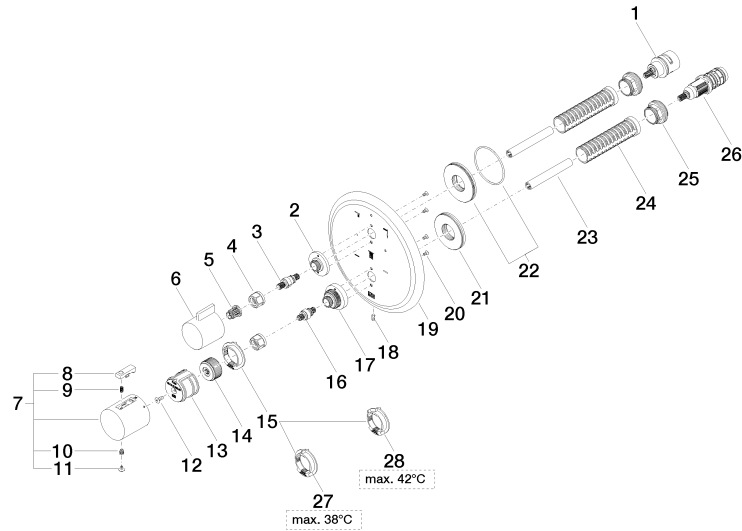

36 427 977

- Drehumstellung mit Mengenregulierung und Absperrfunktion
- Abdeckplatte Ø 175 mm
- Skalengriff mit Sicherheitssperre bei 38°C
- Heißwasserbegrenzung, voreinstellbar

	Platin gebürstet	36 427 977-06
	Chrom	36 427 977-00
	Platin	36 427 977-08
	Messing (23kt Gold)	36 427 977-09
	Messing gebürstet (23kt Gold)	36 427 977-28
	Dark Platin gebürstet	36 427 977-99

Benötigtes Zubehör

UP-Thermostat mit Vorabspernung 35 428 970 90

- Max. Einbautiefe 136 mm
- Min. Einbautiefe 80 mm

Empfohlenes Zubehör

xGRID Befestigungssatz für die Integration in den Trockenbau - 12 340 970 90

Benötigtes Zubehör

UP-Thermostat - 35 427 970 90

- Max. Einbautiefe 136 mm
- Min. Einbautiefe 80 mm

Benötigtes Zubehör

xGRID Montageschiene 555 mm - 12 360 970 90

36 427 977

mm [inches]

Durchflussdiagramm

Zertifikate

LGA_29330.

DVGW_DW-
6512DN0119.

WRAS_1906098.

36 427 977

36 427 977

Ersatzteilstückliste

Nr.	Artikelnummer	Benennung	Verbaumenge	Lieferzeit
1	90 90 03 168 00 90	Umstellung	1	60
2	09 12 12 053-06	Aufnahme	1	10
3	04 29 06 111 01-00	Spindel	1	10
4	90 23 30 023 00 90	Mutter	2	2
5	90 12 12 002 00 90	Rastbuchse	1	2
6	09 20 67 006-06	Griff	1	10
7	90 17 33 004 00-06	Griff	1	10
8	90 21 33 011 00-13	Griff	1	2
9	90 16 02 027 00 90	Feder	1	2
10	90 30 30 136 00 90	Schraube	1	2
11	90 31 20 049 00-13	Stopfen	1	30
12	90 30 30 124 00 90	Schraube	1	2
13	90 12 12 052 00 90	Aufnahme	1	2
14	09 12 12 054 90	Aufnahme	1	2
15	09 28 10 143 90	Regler	1	2
16	04 29 06 024 01-00	Spindel	1	10
17	09 12 12 051-06	Aufnahme	1	10
18	09 31 11 134 90	Stift	1	2
19	09 11 02 165-06	Platte	1	60
20	09 30 30 157 90	Schraube	4	2
21	09 30 01 188 90	Scheibe	1	60
22	90 30 01 190 00 90	Scheibe	1	2
23	90 23 01 124 00 90	Huelse	2	2
24	90 18 40 077 01 90	Spindel	2	2
25	09 24 04 257 90	Mutter	2	2
26	90 15 02 012 00 90	Kartusche	1	60
27	09 28 10 150 90	Regler	1	60
28	09 28 10 151 90	Regler	1	60