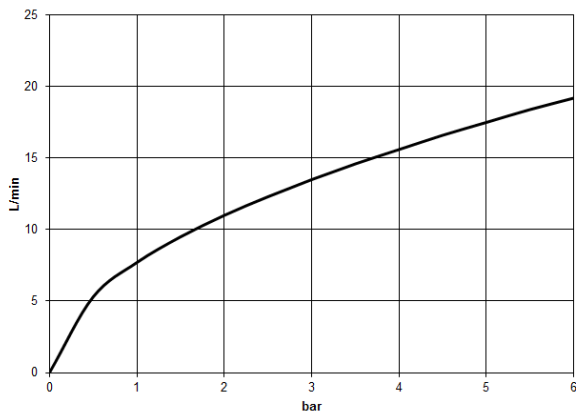

Benötigtes Zubehör

UP-Thermostat - 35 427 970 90

- Max. Einbautiefe 136 mm
- Min. Einbautiefe 80 mm

Benötigtes Zubehör

xGRID Montageschiene 555 mm - 12 360 970 90

36 427 977

mm [inches]

Durchflussdiagramm