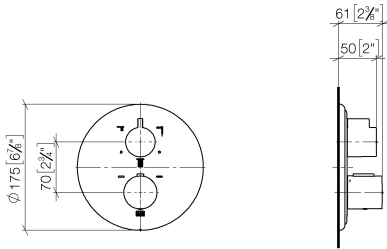

36 427 977

- Drehumstellung mit Mengenregulierung und Absperrfunktion
- Abdeckplatte Ø 175 mm
- Skalengriff mit Sicherheitssperre bei 38°C
- Heißwasserbegrenzung, voreinstellbar

	Platin gebürstet	36 427 977-06
	Chrom	36 427 977-00
	Platin	36 427 977-08
	Messing (23kt Gold)	36 427 977-09
	Messing gebürstet (23kt Gold)	36 427 977-28
	Dark Platin gebürstet	36 427 977-99

Benötigtes Zubehör

UP-Thermostat - 35 427 970 90

- Max. Einbautiefe 136 mm
- Min. Einbautiefe 80 mm

Benötigtes Zubehör

xGRID Montageschiene 555 mm - 12 360 970 90

36 427 977

mm [inches]

Durchflussdiagramm

Zertifikate

LGA_29330.

DVGW_DW-
6512DN0119.

WRAS_1906098.

36 427 977

36 427 977

Ersatzteilstückliste

Nr.	Artikelnummer	Benennung	Verbaumenge	Lieferzeit
1	90 90 03 168 00 90	Umstellung	1	60
2	09 12 12 053-06	Aufnahme	1	10
3	04 29 06 111 01-00	Spindel	1	10
4	90 23 30 023 00 90	Mutter	2	2
5	90 12 12 002 00 90	Rastbuchse	1	2
6	09 20 67 006-06	Griff	1	10
7	90 17 33 004 00-06	Griff	1	10
8	90 21 33 011 00-13	Griff	1	2
9	90 16 02 027 00 90	Feder	1	2
10	90 30 30 136 00 90	Schraube	1	2
11	90 31 20 049 00-13	Stopfen	1	30
12	90 30 30 124 00 90	Schraube	1	2
13	90 12 12 052 00 90	Aufnahme	1	2
14	09 12 12 054 90	Aufnahme	1	2
15	09 28 10 143 90	Regler	1	2
16	04 29 06 024 01-00	Spindel	1	10
17	09 12 12 051-06	Aufnahme	1	10
18	09 31 11 134 90	Stift	1	2
19	09 11 02 165-06	Platte	1	60
20	09 30 30 157 90	Schraube	4	2
21	09 30 01 188 90	Scheibe	1	60
22	90 30 01 190 00 90	Scheibe	1	2
23	90 23 01 124 00 90	Huelse	2	2
24	90 18 40 077 01 90	Spindel	2	2
25	09 24 04 257 90	Mutter	2	2
26	90 15 02 012 00 90	Kartusche	1	60
27	09 28 10 150 90	Regler	1	60
28	09 28 10 151 90	Regler	1	60